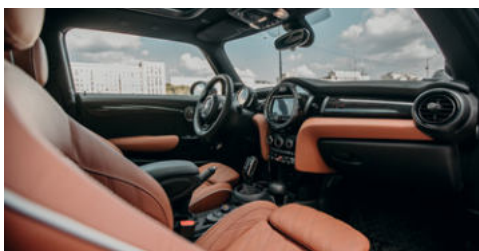

Армада  
Официальный дилер MINI  
Ростов-на-Дону, пр-т Шолохова, 253  
Тел.: (863) 306 77 77  
[www.mini-armada.ru](http://www.mini-armada.ru)

Название модели	MINI Cooper	MINI Cooper S
<b>Колеса/диски</b>		
15-дюймовые легкосплавные диски Heli Spoke серебристого цвета	x	
16-дюймовые легкосплавные диски Loop Spoke серебристого цвета		x
Безопасные шины Run-Flat	18 000	18 000
Система MINI Mobility	x	x
<b>Безопасность</b>		
6 подушек безопасности: фронтальные, боковые и для защиты головы водителя и переднего пассажира и крепление для детского кресла ISOFIX на переднем сиденье	x	x
Система динамического контроля устойчивости (DCS, включая DTC, EDLC)	x	x
Антиблокировочная система (ABS) и индикатор потери давления в шинах	x	x
Система электронного распределения тормозных усилий	x	x
Неослепляющее внутреннее зеркало заднего вида	x	x
Электронный иммобилайзер и автоматическая блокировка дверей на скорости 16 км/ч	x	x
Обогрев лобового стекла	x	x
Обогрев форсунок омывателей и внешних зеркал	x	x
<b>Интерьер</b>		
Кондиционер	x	
Двухзонный климат-контроль	72 800	x
Спортивное кожаное многофункциональное рулевое колесо	x	x
Спортивные сиденья для водителя и переднего пассажира		x
Пакет светильников в салоне	x	x
Обогрев сидений для водителя и переднего пассажира	x	x
Велюровые коврики	x	x
Передний подлокотник	x	x
Светодиодное кольцо вокруг индикационного дисплея	x	x
Отделка подколennого валика и подлокотников в дверях цвета Satellite Grey <sup>10</sup> / Glowing Red <sup>11</sup>	9 400	9 400
MINI Yours Стиль интерьера Piano Black с подсветкой в стиле британского флага	33 000	26 400
<b>Экстерьер</b>		
Крыша и корпуса внешних зеркал в цвет кузова / белого / черного цвета	x	x
Асферические внешние зеркала заднего вида	x	x
Пакет внешних зеркал заднего вида	19 000	x
Светодиодные противотуманные фары	x	x
Светодиодные фары	81 000	81 000
Хромированные дверные ручки	x	x
Хромированная крышка топливного бака		x
<b>Система коммуникаций</b>		
Бортовой компьютер	x	x
Проекционный дисплей MINI	56 700	56 700
Радио MINI с интерфейсом Bluetooth	x	x
Пакет Connected Navigation	178 400	108 500
Пакет Connected Media	69 900	x
<b>Разное</b>		
Знак аварийной остановки	x	x
Интеллектуальный экстренный вызов (ЭРА-ГЛОНАСС)	x	x
3-й год Плюс/200 000 км	x	x